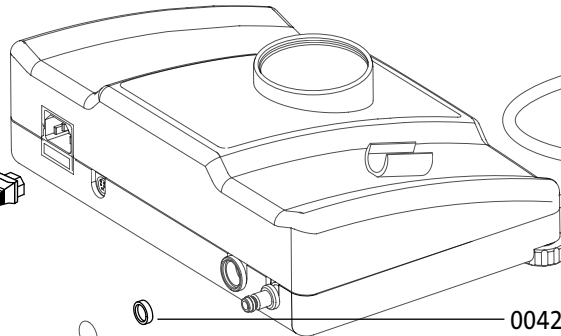

# TURBODENT S- accessoires

02900003-001  
AIGUILLE DE  
NETTOYAGE

03340003-001  
BUSE POLISSEUR

00410014  
O-RING 2,90X1,78

00410013  
O-RING 1,78 X1,78

00410018  
O-RING CAPUCHON DU  
RÉSERVOIR DE POUVRE

PROPHYLAXIS POWDER:  
**LOT** 03140002 - INTENSE  
 2 BOUTEILLES (250GR CHACUNE)  
**LOT** 03140007 - SENSITIVE  
 2 BOUTEILLES (160GR CHACUNE)  
**LOT** 03140008 - SOFT  
 4 BOUTEILLES (250GR CHACUNE)  
**LOT** 03140010 - SMOOTH  
 4 BOUTEILLES (250GR CHACUNE)

03020148-001  
CAPUCHON DU  
RÉSERVOIR DE POUVRE

00050002  
CÂBLE D'ALIMENTATION  
SCHUKO

00050032  
CÂBLE D'ALIMENTATION  
SUISS

00420004-001  
FILTRE EAU

02900001-001  
PÉDALE DE COMMANDE

02900010-001  
TUYAU POUR RÉSAU EAU