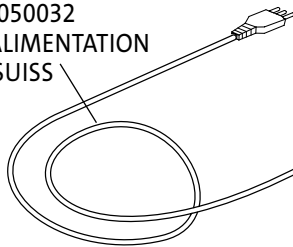

# TURBODENT S- accessoires

02900003-001  
AIGUILLE DE  
NETTOYAGE

03340003-001  
BUSE POLISSEUR

00410014  
O-RING 2,90X1,78

00410013  
O-RING 1,78 X1,78

00410018  
O-RING CAPUCHON DU  
RÉSERVOIR DE POUVRE

PROPHYLAXIS POWDER:  
**LOT** 03140002 - INTENSE  
 2 BOUTEILLES (250GR CHACUNE)  
**LOT** 03140007 - SENSITIVE  
 2 BOUTEILLES (160GR CHACUNE)  
**LOT** 03140008 - SOFT  
 4 BOUTEILLES (250GR CHACUNE)  
**LOT** 03140010 - SMOOTH  
 4 BOUTEILLES (250GR CHACUNE)

03020148-001  
CAPUCHON DU  
RÉSERVOIR DE POUVRE

00050002  
CÂBLE D'ALIMENTATION  
SCHUKO

00050032  
CÂBLE D'ALIMENTATION  
SUISS

00420004-001  
FILTRE EAU

02900001-001  
PÉDALE DE COMMANDE

02900010-001  
TUYAU POUR RÉSAU EAU