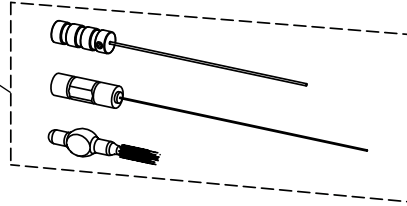

# STARJET - Accessoires

02900134 - ENSEMBLE DE JOINTS TORIQUES

02900136 - KIT DE NETTOYAGE

02900133 - COUVERCLE CHAMBRE À  
POUDRE, AVEC JOINT

**LOT** 03340015 - BUSE  
AÉROPOLISSAGE 90°

**LOT** 03340014 - BUSE  
AÉROPOLISSAGE 120°

**LOT** 03340013 - BUSE  
AÉROPOLISSAGE PARO

**LOT** 03340012 - BUSE AÉROPOLISSAGE  
90°, COURTE

**LOT** 03340011 - BUSE AÉROPOLISSAGE  
120°, COURTE

**LOT** 03340010 - BUSE AÉROPOLISSAGE  
PARO, COURTE

**LOT** 02900120 - EMBOUTS DE PARO  
(40 PCS)