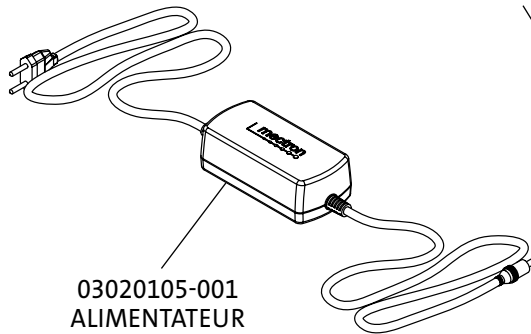

MICROPIEZO S - accessoires

SN 03120132-001
PIÈCE À MAIN BLEU

LOT 02900074-001
CLÉ DE SERRAGE K6

03020105-001
ALIMENTATEUR
SCHUKO

02900010-001
TUYAU POUR RÉSEAU EAU

00420004-001
FILTRE EAU

02900001-001
PÉDALE DE COMMANDE