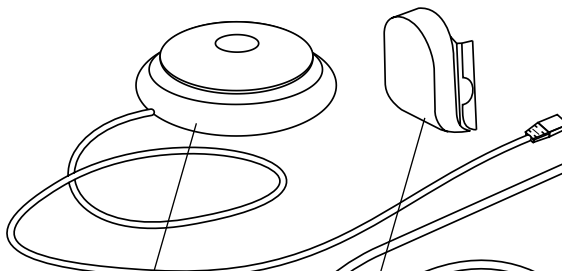

MULTIPIEZO WHITE - Accessoires

02150346
MODE D'EMPLOI ET
D'ENTRETIEN

03020171-001
EMBOUT
MÉTAL

SN 03120142-001
PIÈCE À MAIN COMPLÈTE
DE EMBOUT LED

03020158-001
EMBOUT LED

01950014-001
COUVERCLE À VISSER DE
SÉCURITÉ - GRIS

01950015-001
COUVERCLE À VISSER DE
SÉCURITÉ - BLEU

LOT 02900074-001
CLÉ DE SERRAGE
K6

03020082-001
COUVERCLE À VISSER
COMPLET - GRIS

03020081-001
COUVERCLE À VISSER
COMPLET - BLEU

03020175-001
ENSEMBLE DES
JOINTS TORIQUES

03150102-001
BOUTEILLE
500ML, SANS
COUVERCLE

03020226-001
POMPE PÉRISTALTIQUE
NOIRE

03210001-001
POMPE PÉRISTALTIQUE
BLANCHE

00050030
CÂBLE D'ALIMENTATION IT

00050031
CÂBLE D'ALIMENTATION
SCHUKO

00050032
CÂBLE D'ALIMENTATION
SUISS

LOT 02900114-001
PÉDALE DE COMMANDE

03150104
COUVERCLE POMPE
PÉRISTALTIQUE